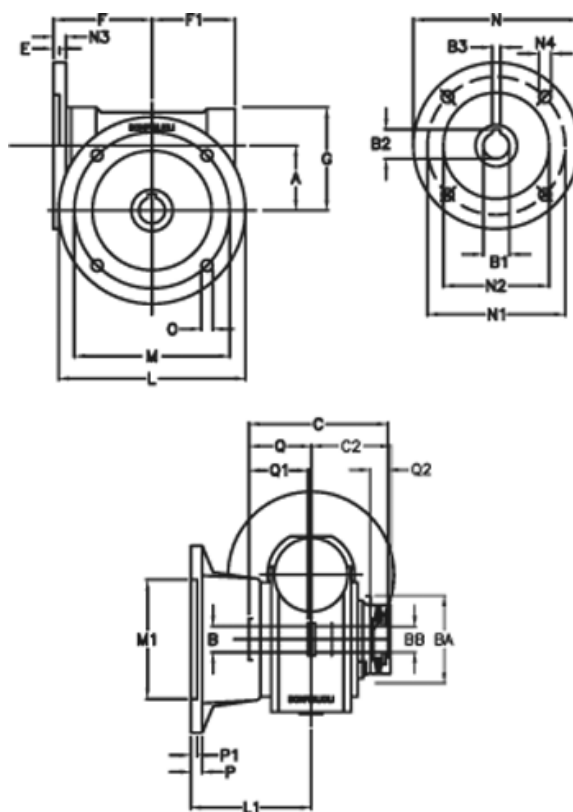

Varenummer: 390204901043216  
 Beskrivelse: Snekkegear med skridnav  
 VF 49-L1-F-10 P80B5

## Mål

a	= 49.50	C	= 105	m	= 90	P	= 12
B	= 25	C2	= 63,5	M1	= 70	P1	= 10
B1 E7	= 19	E	= 3.0	N	= 120	Q	= 51.0
B2	= 21.8	F	= 70	N1	= 100	Q1	= 41
B3 H9	= 6	F1	= 63	N2	= 80	Q2	= 15
BA	= 63	g	= 80	N3	= 10.0		
BB H7	= 14	L	= 125	N4	= 7.0		
Betegnelsen	= VF 49F-xx-80B14	L1	= 85.5	O	= 10.5		